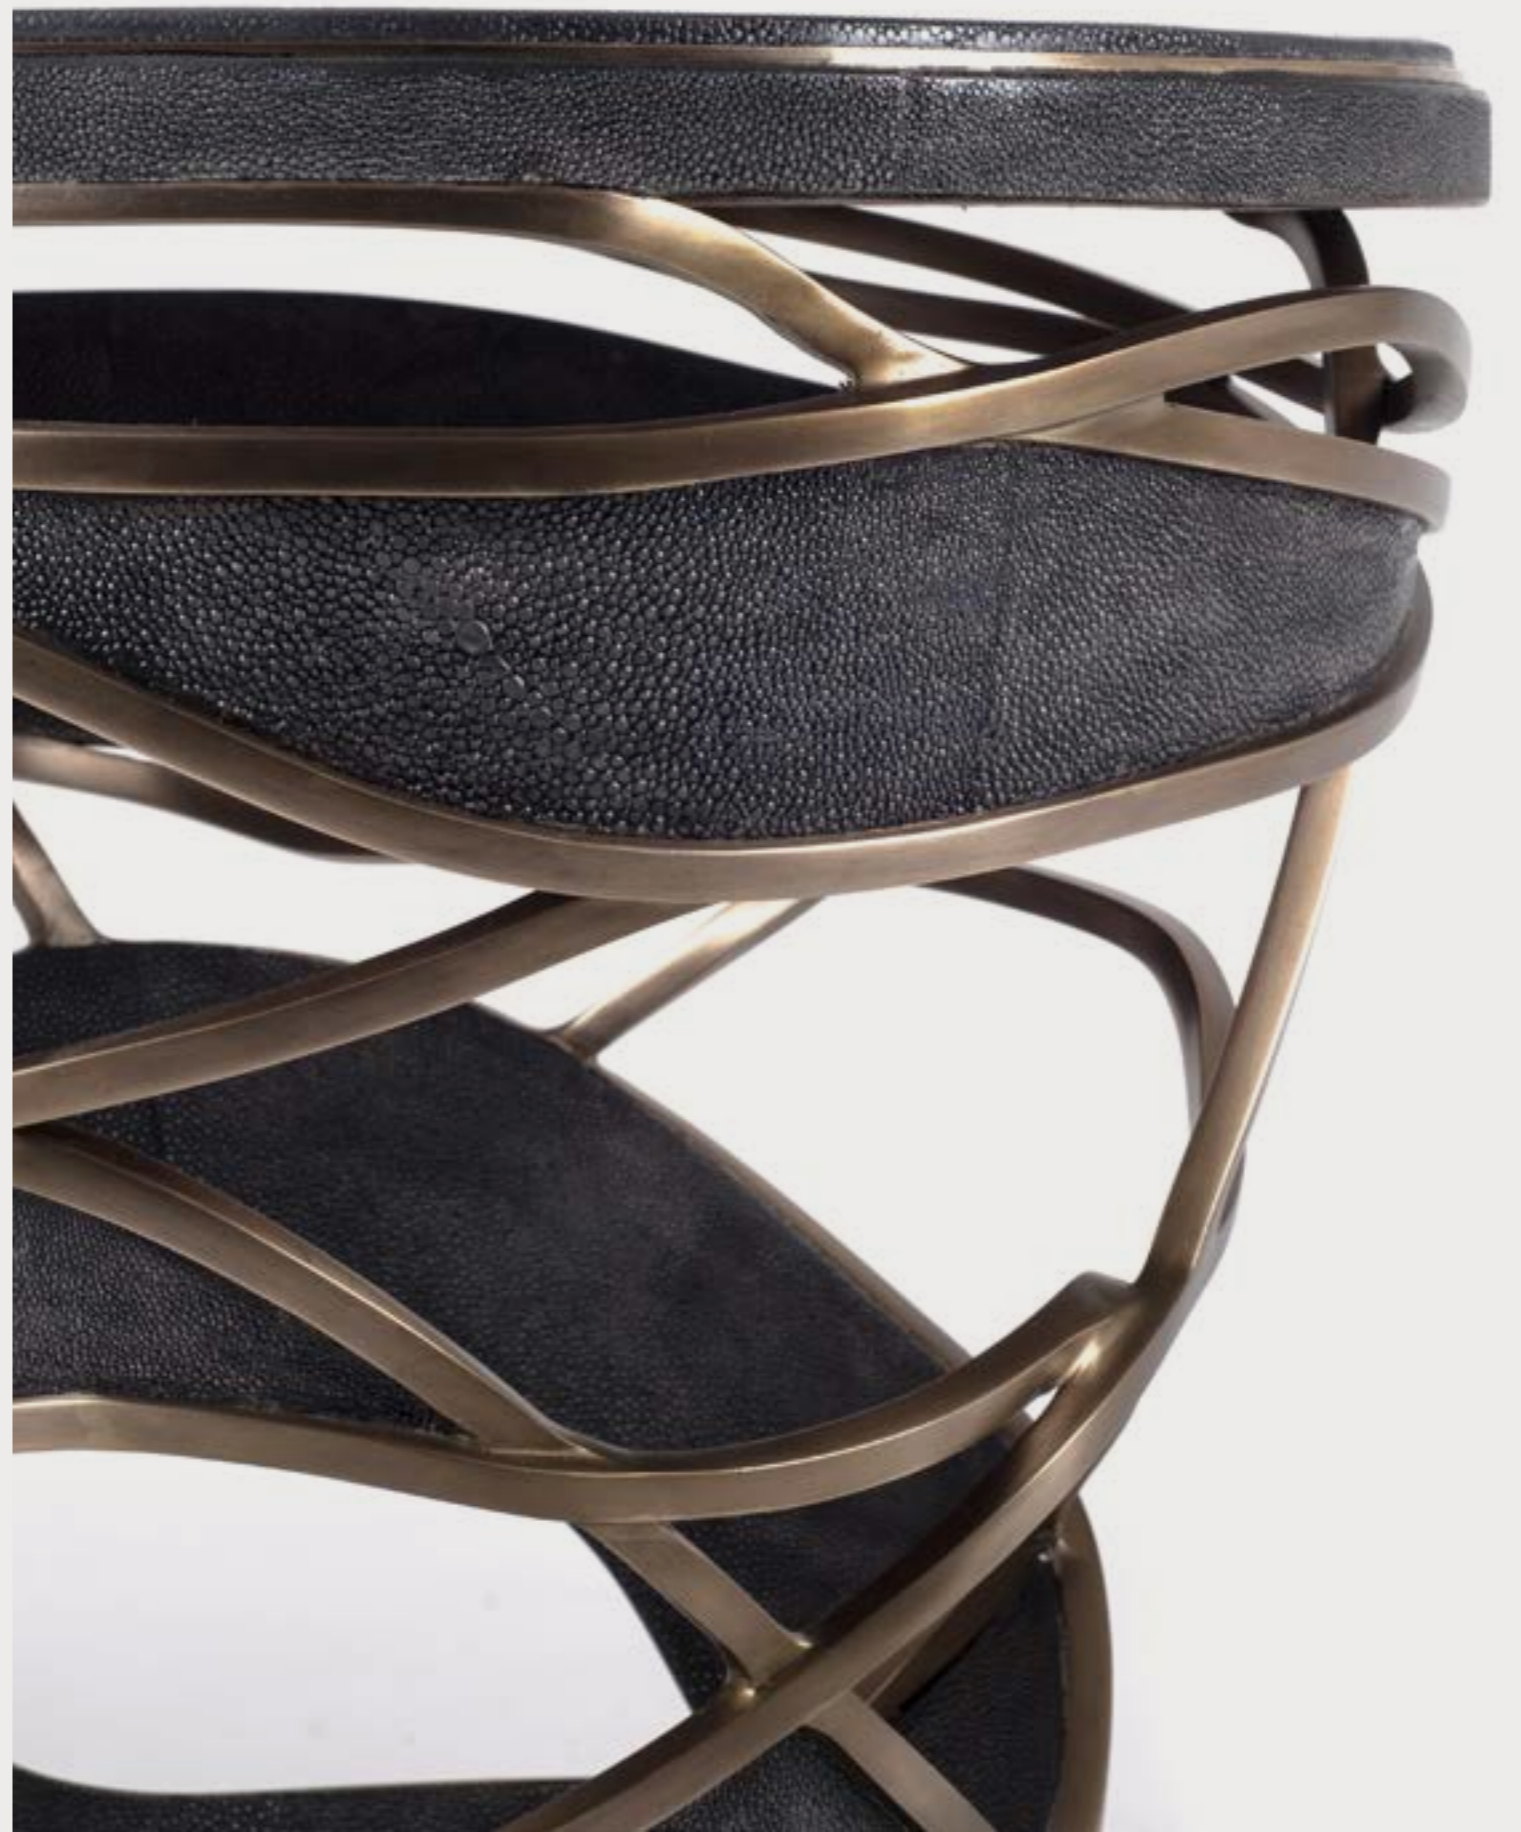

Chital Console  
KCON06-D1  
150 x 35 x 90 cm

Dandy Day Bench  
LOV01-ALL-D1  
140 x 140 x 50 cm

Signet Stool  
KSTL01-D101  
50 x 35 x 50 cm

Dandy Stool  
KSTL04-ALL-D156  
42 x 40 x 49.5 cm

Galaxy II Stool  
KSTL07-D156  
40 x 40 x 50 cm